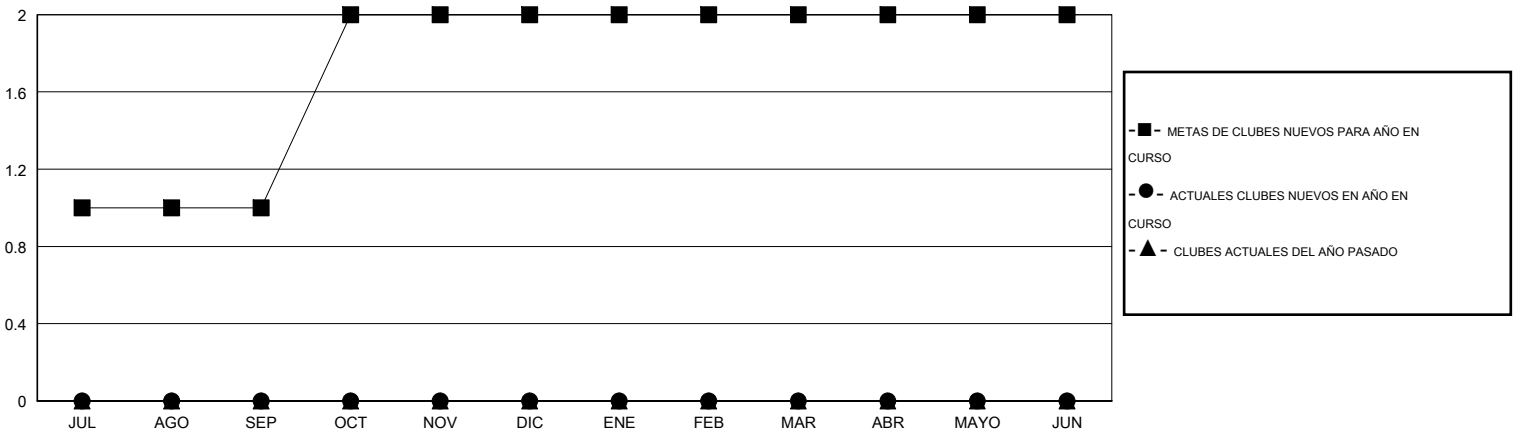

MONTHLY MEMBERSHIP PROGRESS REPORT

District S 1

Results as of: 2/17/2014 11:17:44AM

GMT: Pedro Marrello

UBICACIÓN BOLIVIA

GMT DE AE 3

Clubes					socios				
RESULTADOS DE 2013-2014					RESULTADOS DE 2013-2014				
TRIMESTRE	META DE CLUBES NUEVOS	ACTUALES NUEVOS CLUBES	BAJAS ACTUALES DE CLUBES	ACTUAL GANANCIA/ PÉRDIDA NETA	TRIMESTRE	META DE SOCIOS NUEVOS	ACTUALES NUEVOS SOCIOS	BAJAS ACTUALES DE SOCIOS	ACTUAL GANANCIA/ PÉRDIDA NETA
JUL/AGO/SEP	1	0	0	0	JUL/AGO/SEP	15	29	15	14
OCT/NOV/DIC	1	0	0	0	OCT/NOV/DIC	45	11	15	-4
ENE/FEB/MAR	0	0	0	0	ENE/FEB/MAR	29	3	21	-18
ABR/MAYO/JUN	0	0	0	0	ABR/MAYO/JUN	24	0	0	0

METAS Y CIFRA ACUMULATIVA DE CLUBES NUEVOS

METAS Y CIFRA ACUMULATIVA DE SOCIOS

CLUBES DADOS DE BAJA: 0	15 CLUBS OF 28 AÑADIERON 1 O MÁS SOCIOS NUEVOS	<u>DISTRIBUCIÓN POR SEXO</u>
		MASCULINO 254 (46.78%)
		FEMENINO 289 (53.22%)
<u>SOCIOS DADOS DE BAJA</u>	CLIC AQUÍ PARA DATOS DE SALUD DE CLUB	SOCIOS EN UNIDAD FAMILIAR 127
FALLECIDOS 9		CABEZA DE FAMILIA 58
CLUB CANCELADO 0		NO ES CABEZA DE FAMILIA 69
OTRO 42		
TOTAL 51		