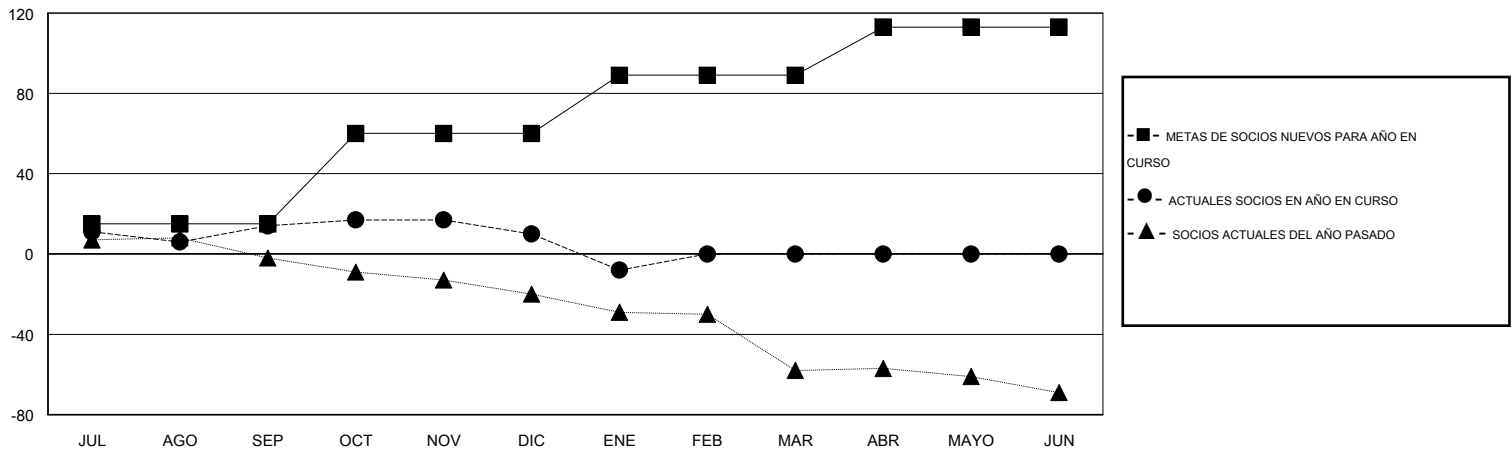

MONTHLY MEMBERSHIP PROGRESS REPORT

District S 1

Results as of: 2/17/2014 11:17:44AM

GMT: Pedro Marrello

UBICACIÓN BOLIVIA

GMT DE AE 3

Clubes					socios				
RESULTADOS DE 2013-2014					RESULTADOS DE 2013-2014				
TRIMESTRE	META DE CLUBES NUEVOS	ACTUALES NUEVOS CLUBES	BAJAS ACTUALES DE CLUBES	ACTUAL GANANCIA/ PÉRDIDA NETA	TRIMESTRE	META DE SOCIOS NUEVOS	ACTUALES NUEVOS SOCIOS	BAJAS ACTUALES DE SOCIOS	ACTUAL GANANCIA/ PÉRDIDA NETA
JUL/AGO/SEP	1	0	0	0	JUL/AGO/SEP	15	29	15	14
OCT/NOV/DIC	1	0	0	0	OCT/NOV/DIC	45	11	15	-4
ENE/FEB/MAR	0	0	0	0	ENE/FEB/MAR	29	3	21	-18
ABR/MAYO/JUN	0	0	0	0	ABR/MAYO/JUN	24	0	0	0

METAS Y CIFRA ACUMULATIVA DE CLUBES NUEVOS

METAS Y CIFRA ACUMULATIVA DE SOCIOS

CLUBES DADOS DE BAJA: 0	15 CLUBS OF 28 AÑADIERON 1 O MÁS SOCIOS NUEVOS	<u>DISTRIBUCIÓN POR SEXO</u>
		MASCULINO 254 (46.78%)
		FEMENINO 289 (53.22%)
<u>SOCIOS DADOS DE BAJA</u>	CLIC AQUÍ PARA DATOS DE SALUD DE CLUB	SOCIOS EN UNIDAD FAMILIAR 127
FALLECIDOS 9		CABEZA DE FAMILIA 58
CLUB CANCELADO 0		NO ES CABEZA DE FAMILIA 69
OTRO 42		
TOTAL 51		